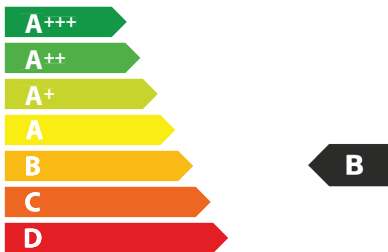

75
kWh/annum

A B C D E F G

A B C D E F G

A B C D E F G

65 dB

ЕНЕРГО
ЕФЕКТИВНІСТЬ

FABER

305.0703.267
P2568