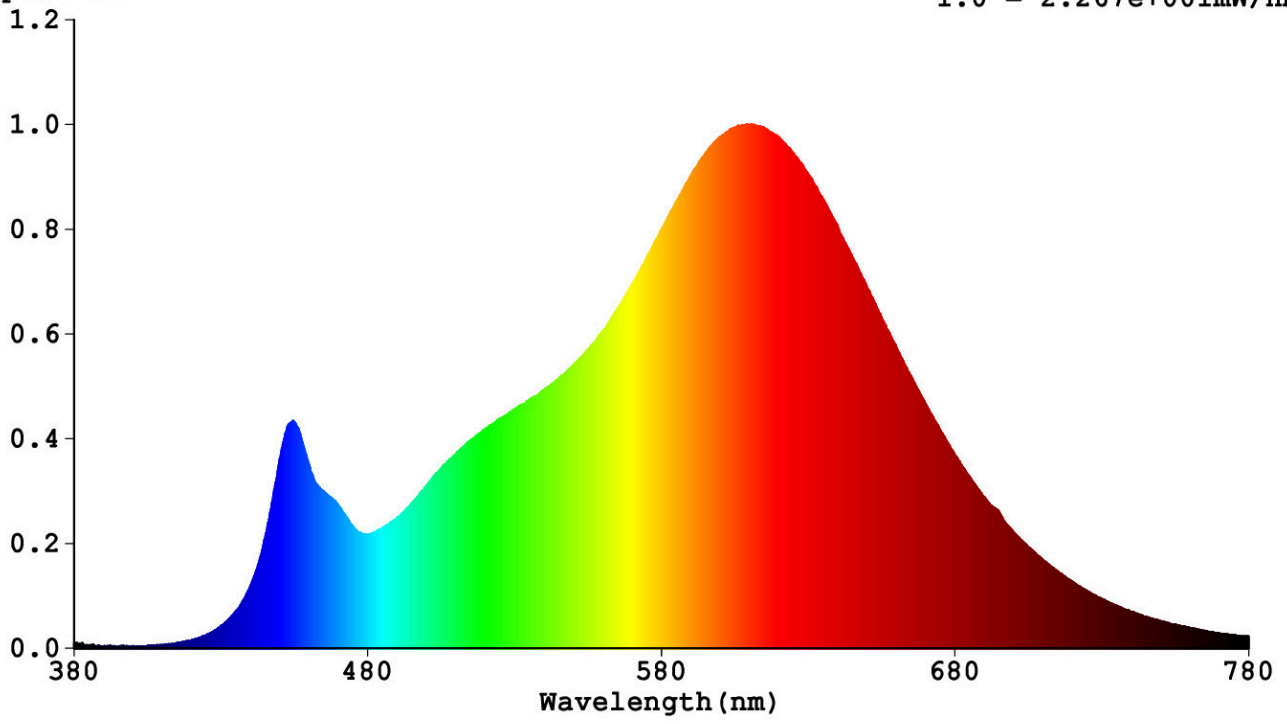

Spectrum

1.0 = 2.267e+001mW/nm