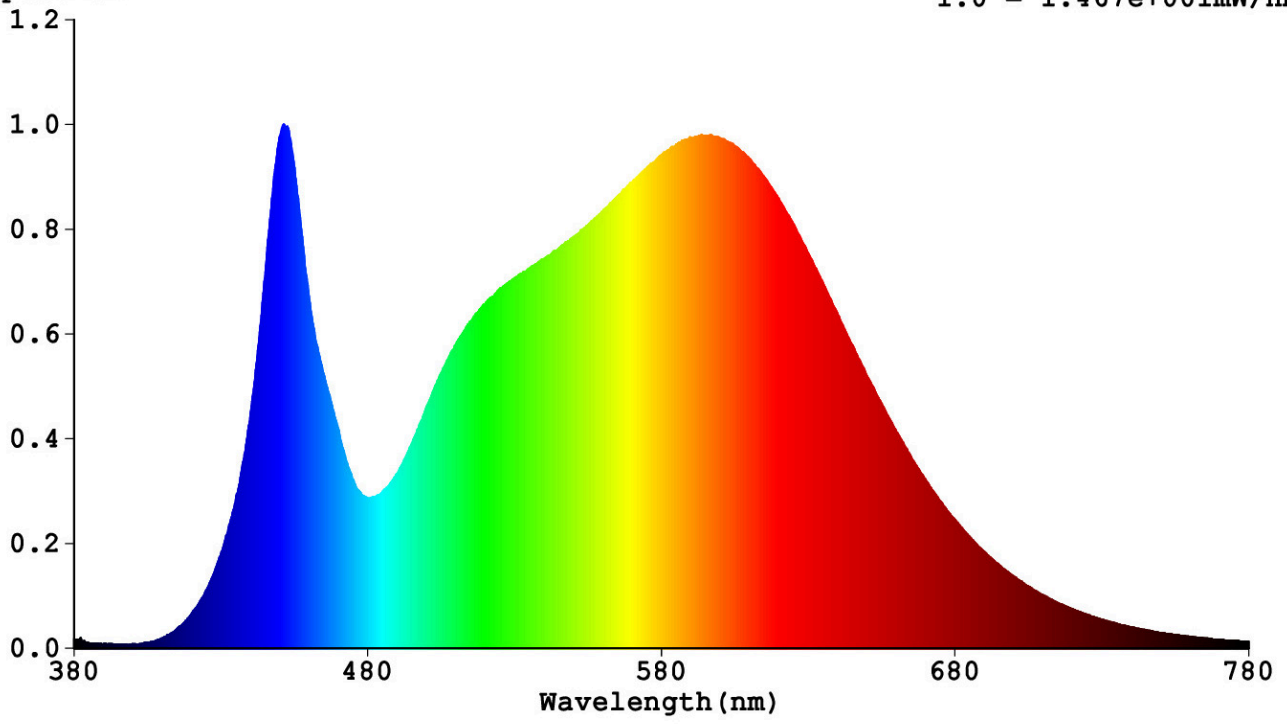

Spectrum

1.0 = 1.467e+001mW/nm