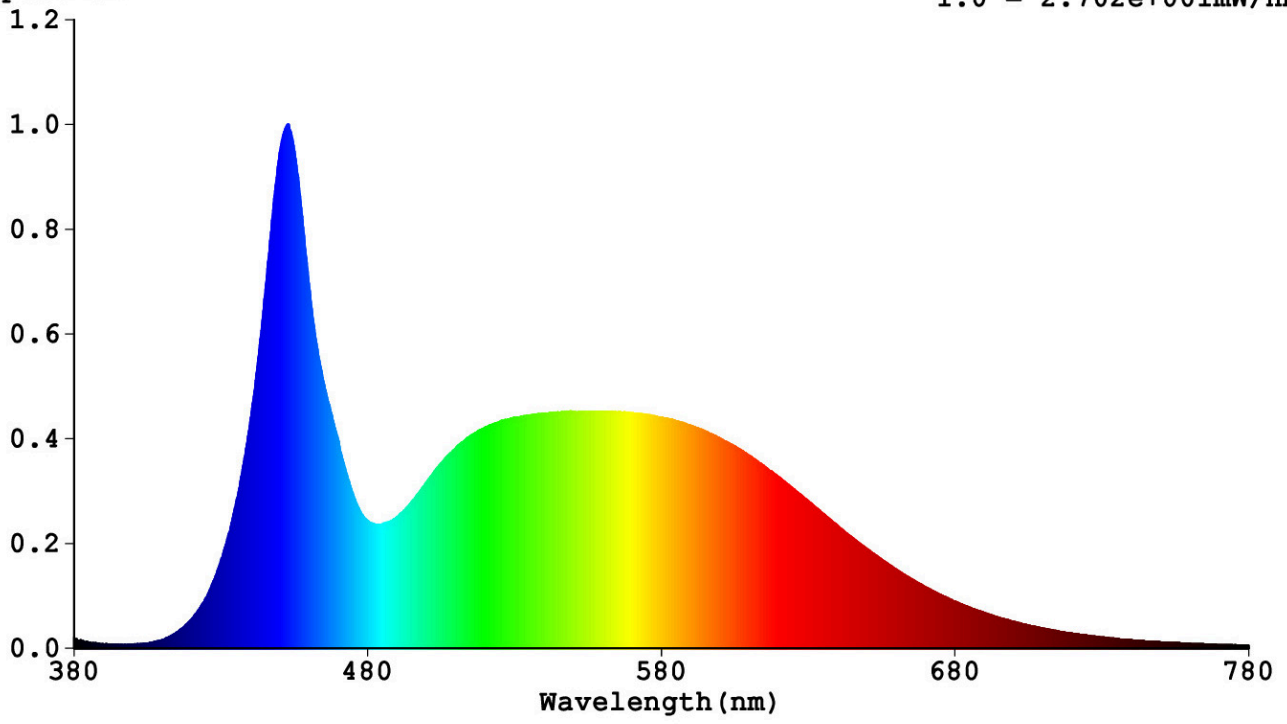

Spectrum

1.0 = 2.702e+001mW/nm